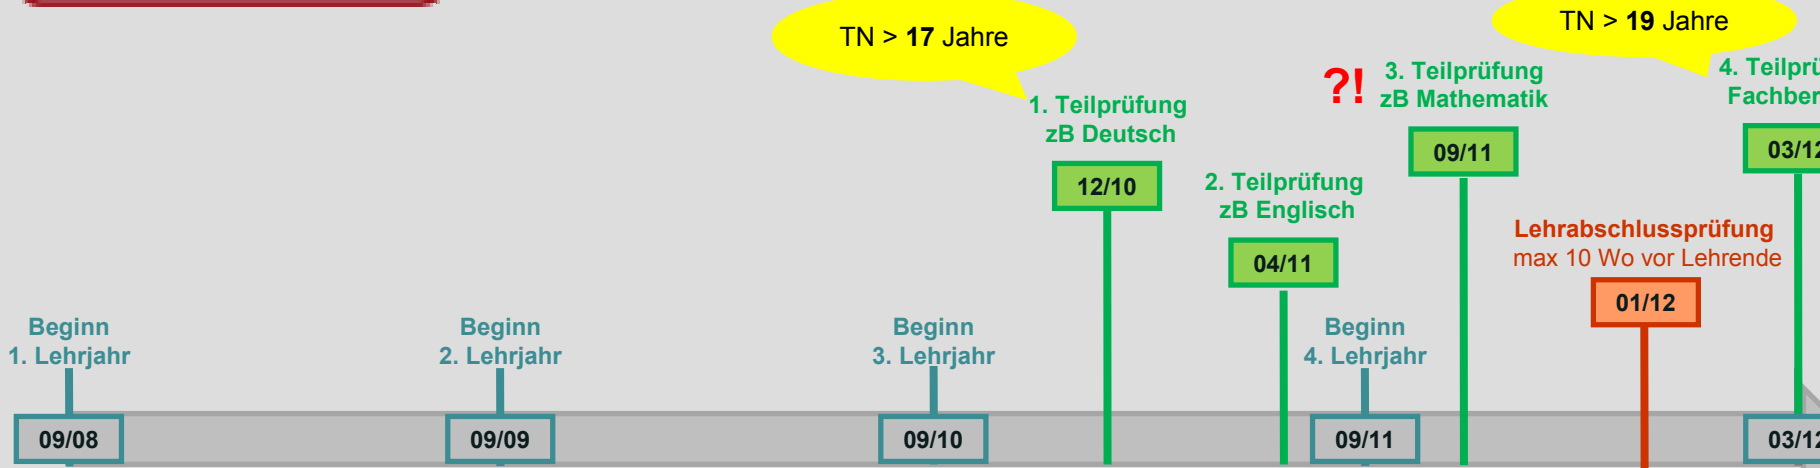

TN > 17 Jahre

TN > 19 Jahre

## Stundenübersicht – gesamt 900 Lehreinheiten (LE)

1. LEHRJAHR	2. LEHRJAHR	3. LEHRJAHR	4. LEHRJAHR
30 Tage á 8 LE	30 Tage á 8 LE	30 Tage á 8 LE	22,5 Tage á 8 LE
=	=	=	=
240 LE á 50 Min	240 LE á 50 Min	240 LE á 50 Min	180 LE á 50 Min